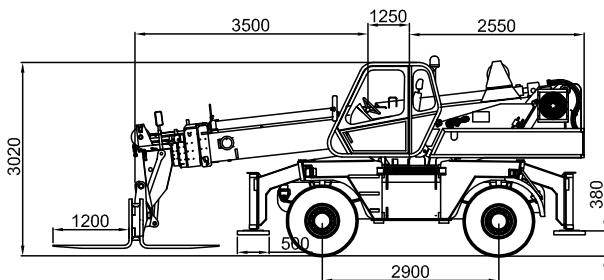

Herkules Teleskop-Kran

Hubhöhe	30.50 m
Reichweite	23.00 m
Tragkraft	4.00 to
Strassenfahrt	40 km/h
Gewicht	18.4 t
kl. Abstützung	5 m x 5 m

Ihr Vertriebspartner:

Wir heben alles in die Höhe!

H-B Teleskop-Kran GmbH
 Erich Haldi
 Grossmatte 5
 6014 Luzern
 Telefon 041 250 13 33

Rollenkopf 2 to (gross)

TD40305 Grosse Abstützung 360°

Winde 2 to

LMB Anzeige L/T 402

[zur Website](#)

Rollenkopf 2 to (klein)

TD40305 kleine Abstützung 360°

Winde 2 to

TD40305 Grosse Abstützung 360°
 Gabelbetrieb
 LMB Anzeige R/T 4 1
 Eigenlast Gabelträger 400 kg
 Traglasten inkl. Gabelträger

[zur Website](#)

Gabel (klein)

Das Lastendiagramm der Schaufel ist gleich wie das von der Gabel (MAX 2.0 Tonnen)