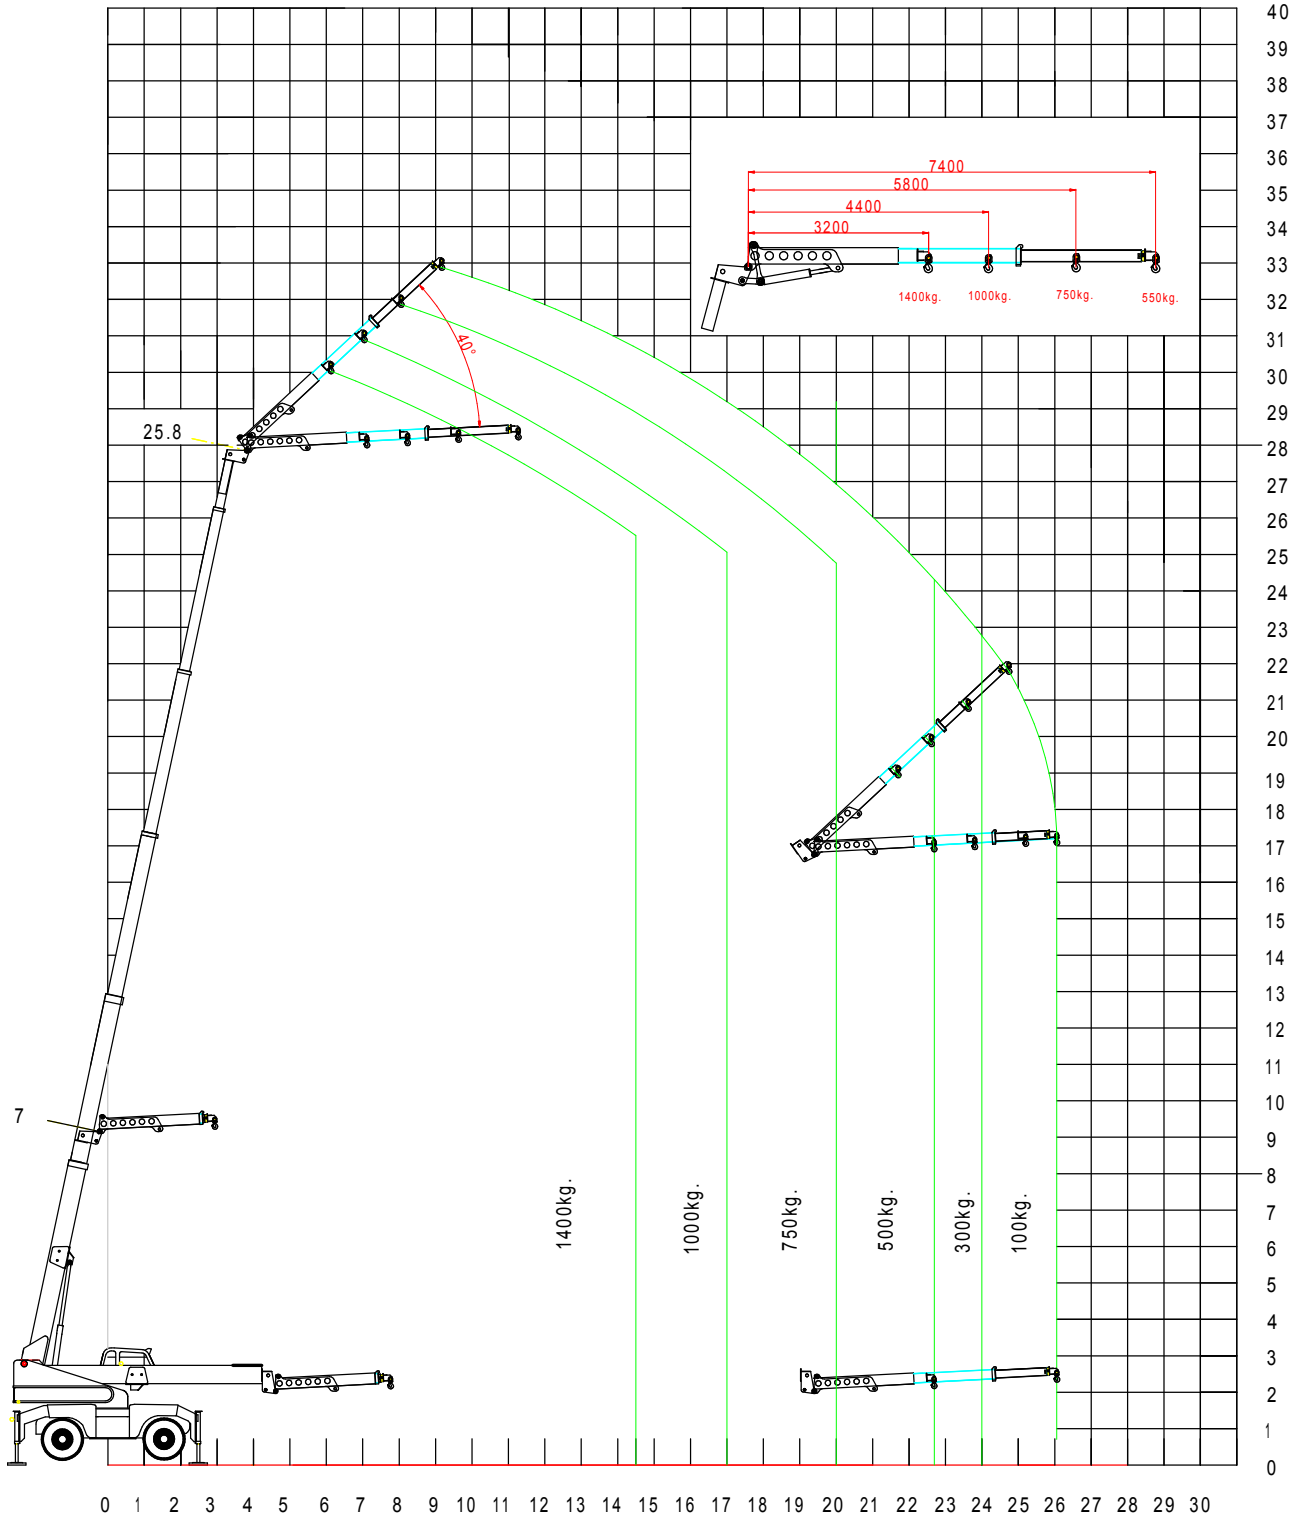

[zur Website](#)

Hebebühne 4 m (gross)

TD40305 Grosse Abstützung 360°
 Arbeitskorb A-SV 180° 4m
 LMB Anzeige L/T 404

[zur Website](#)

Hebebühne 4 m (klein)

TD40305 kleine Abstützung 360°
 Arbeitskorb A-SV 180 4m
 LMB Anzeige L/T 304

[zur Website](#)

Jib 7,5 m aussen (klein)

TD40305 kleine Abstützung 360°
 hydr. Spitze verl.(JIB Auszug aussen)
 LMB Anzeige L/T 312

[zur Website](#)

Jip 7,5 m innen (gross)

TD40305 Grosse Abstützung 360°
 hydr. Spitze (JIB Auszug innen)
 LMB Anzeige L/T 411

[zur Website](#)

Jib 7,5 m innen (klein)

TD40305 kleine Abstützung 360°
 hydr. Spitze (JIB Auszug innen)
 LMB Anzeige L/T 311

[zur Website](#)

Gabel (gross)

Das Lastendiagramm der Schaufel ist gleich wie das von der Gabel (MAX 2.0 Tonnen)

TD40305 Grosse Abstützung 360°
 Gabelbetrieb
 LMB Anzeige R/T 4 1
 Eigenlast Gabelträger 400 kg
 Traglasten inkl. Gabelträger

[zur Website](#)

Gabel (klein)

Das Lastendiagramm der Schaufel ist gleich wie das von der Gabel (MAX 2.0 Tonnen)