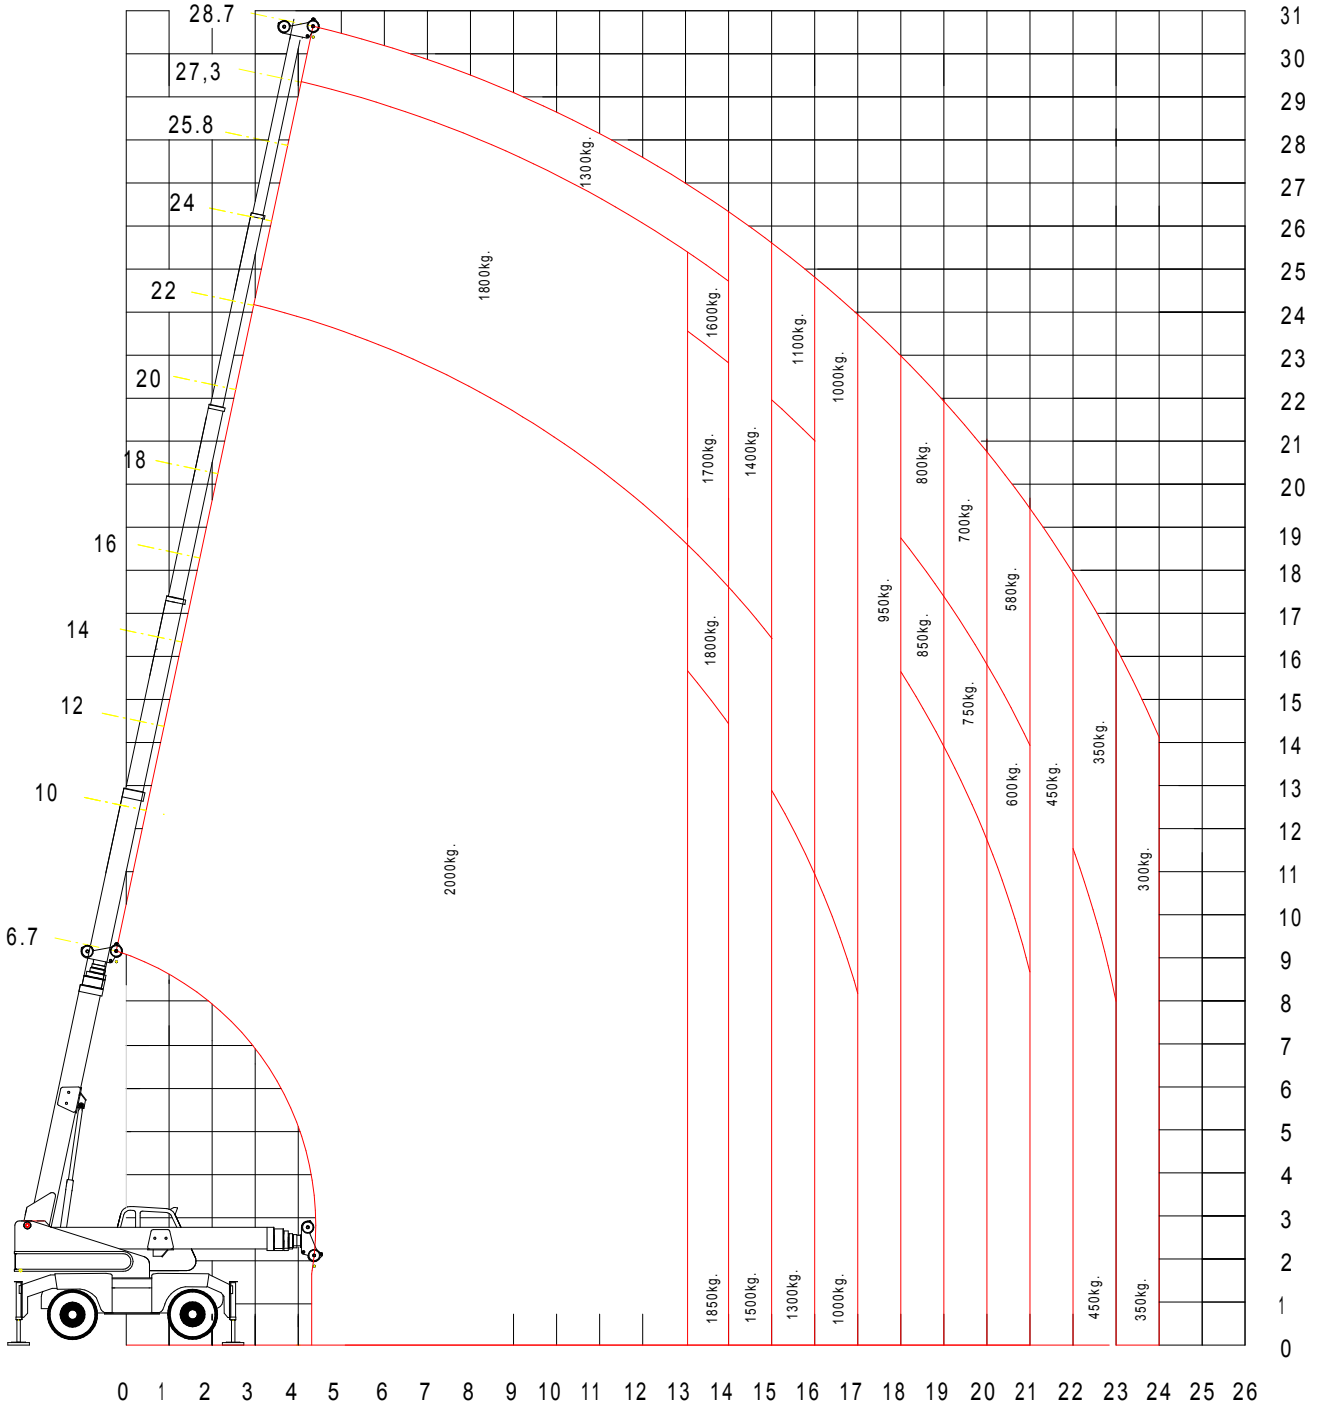

Herkules Teleskop-Kran

Hubhöhe	30.50 m
Reichweite	23.00 m
Tragkraft	4.00 to
Strassenfahrt	40 km/h
Gewicht	18.4 t
kl. Abstützung	5 m x 5 m

Ihr Vertriebspartner:

Wir heben alles in die Höhe!

H-B Teleskop-Kran GmbH
 Erich Haldi
 Grossmatte 5
 6014 Luzern
 Telefon 041 250 13 33

Rollenkopf 2 to (gross)

TD40305 Grosse Abstützung 360°

Winde 2 to

LMB Anzeige L/T 402

[zur Website](#)

Rollenkopf 2 to (klein)

TD40305 kleine Abstützung 360°

Winde 2 to