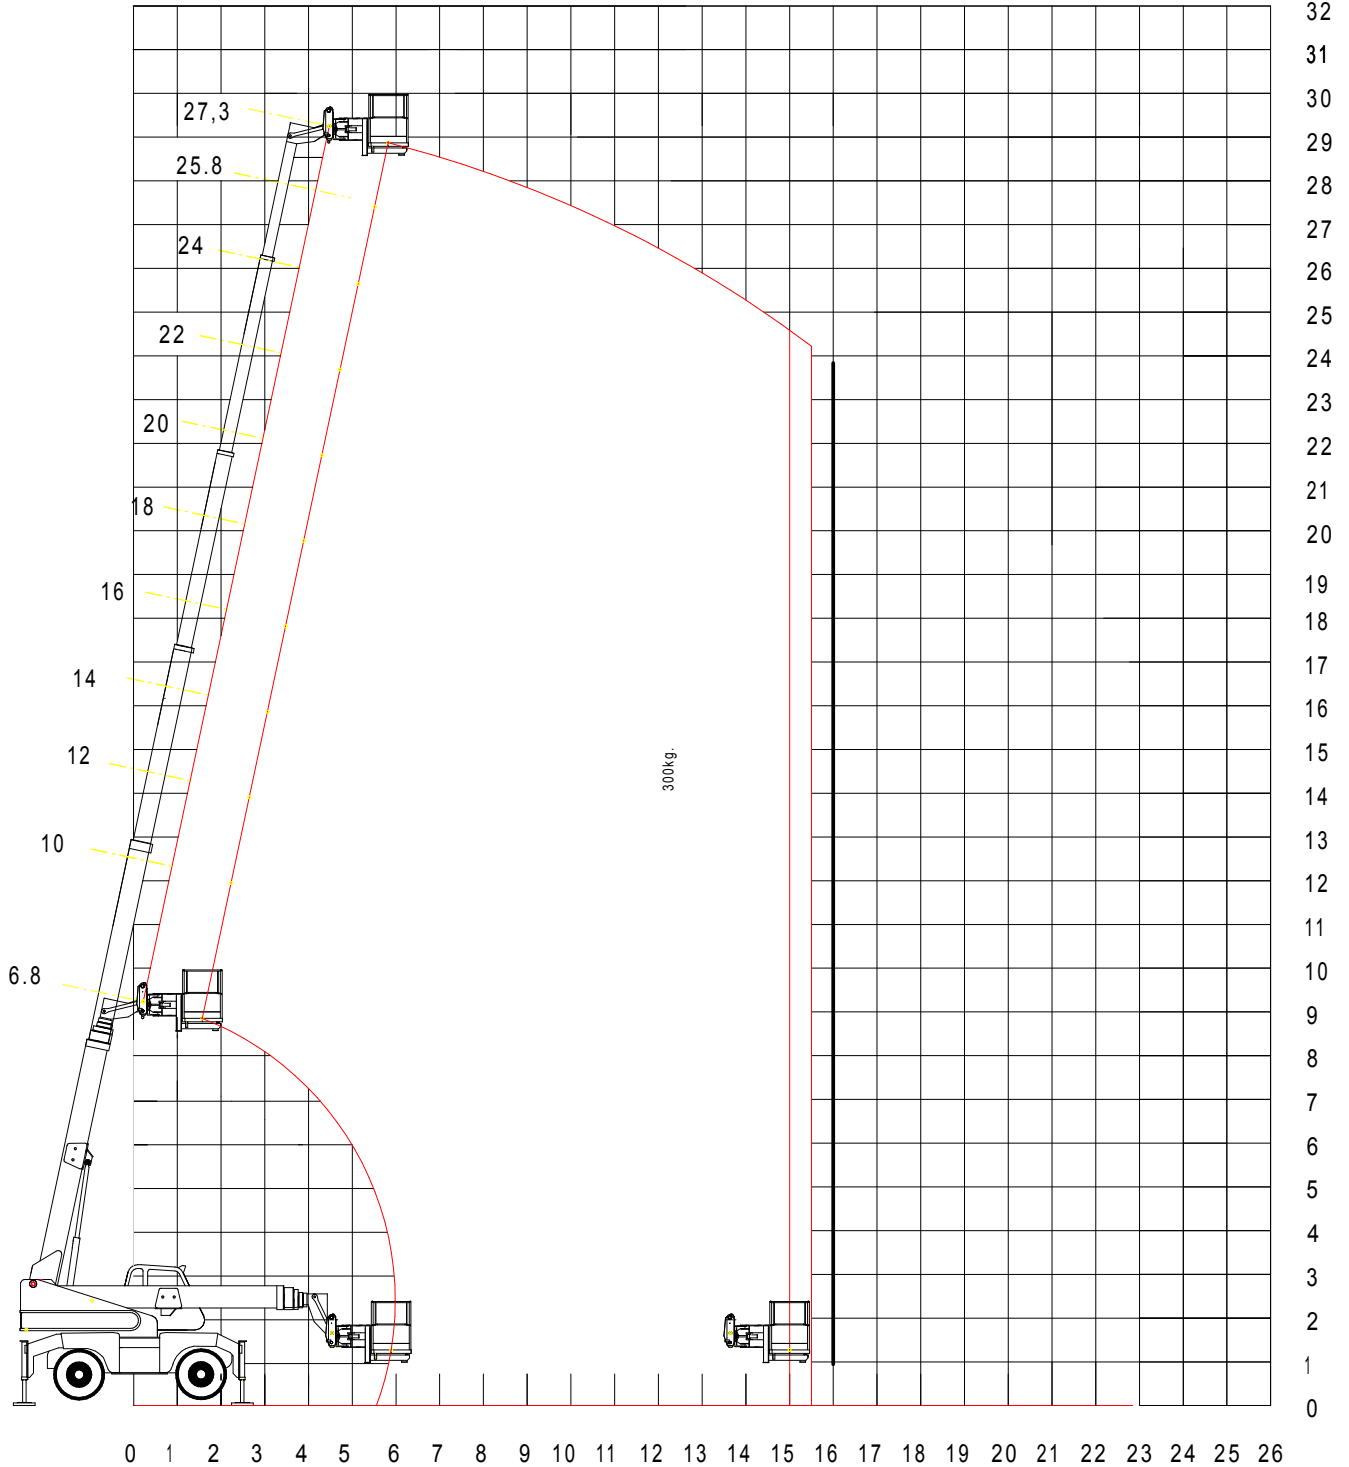

[zur Website](#)

Hebebühne 4 m (gross)

TD40305 Grosse Abstützung 360°
 Arbeitskorb A-SV 180° 4m
 LMB Anzeige L/T 404

[zur Website](#)

Hebebühne 4 m (klein)

TD40305 kleine Abstützung 360°
 Arbeitskorb A-SV 180 4m
 LMB Anzeige L/T 304

[zur Website](#)

Jib 7,5 m innen (klein)

TD40305 kleine Abstützung 360°
 hydr. Spitze (JIB Auszug innen)
 LMB Anzeige L/T 311

[zur Website](#)

Gabel (gross)

Das Lastendiagramm der Schaufel ist gleich wie das von der Gabel (MAX 2.0 Tonnen)

TD40305 Grosse Abstützung 360°
 Gabelbetrieb
 LMB Anzeige R/T 4 1
 Eigenlast Gabelträger 400 kg
 Traglasten inkl. Gabelträger

[zur Website](#)

Gabel (klein)

Das Lastendiagramm der Schaufel ist gleich wie das von der Gabel (MAX 2.0 Tonnen)