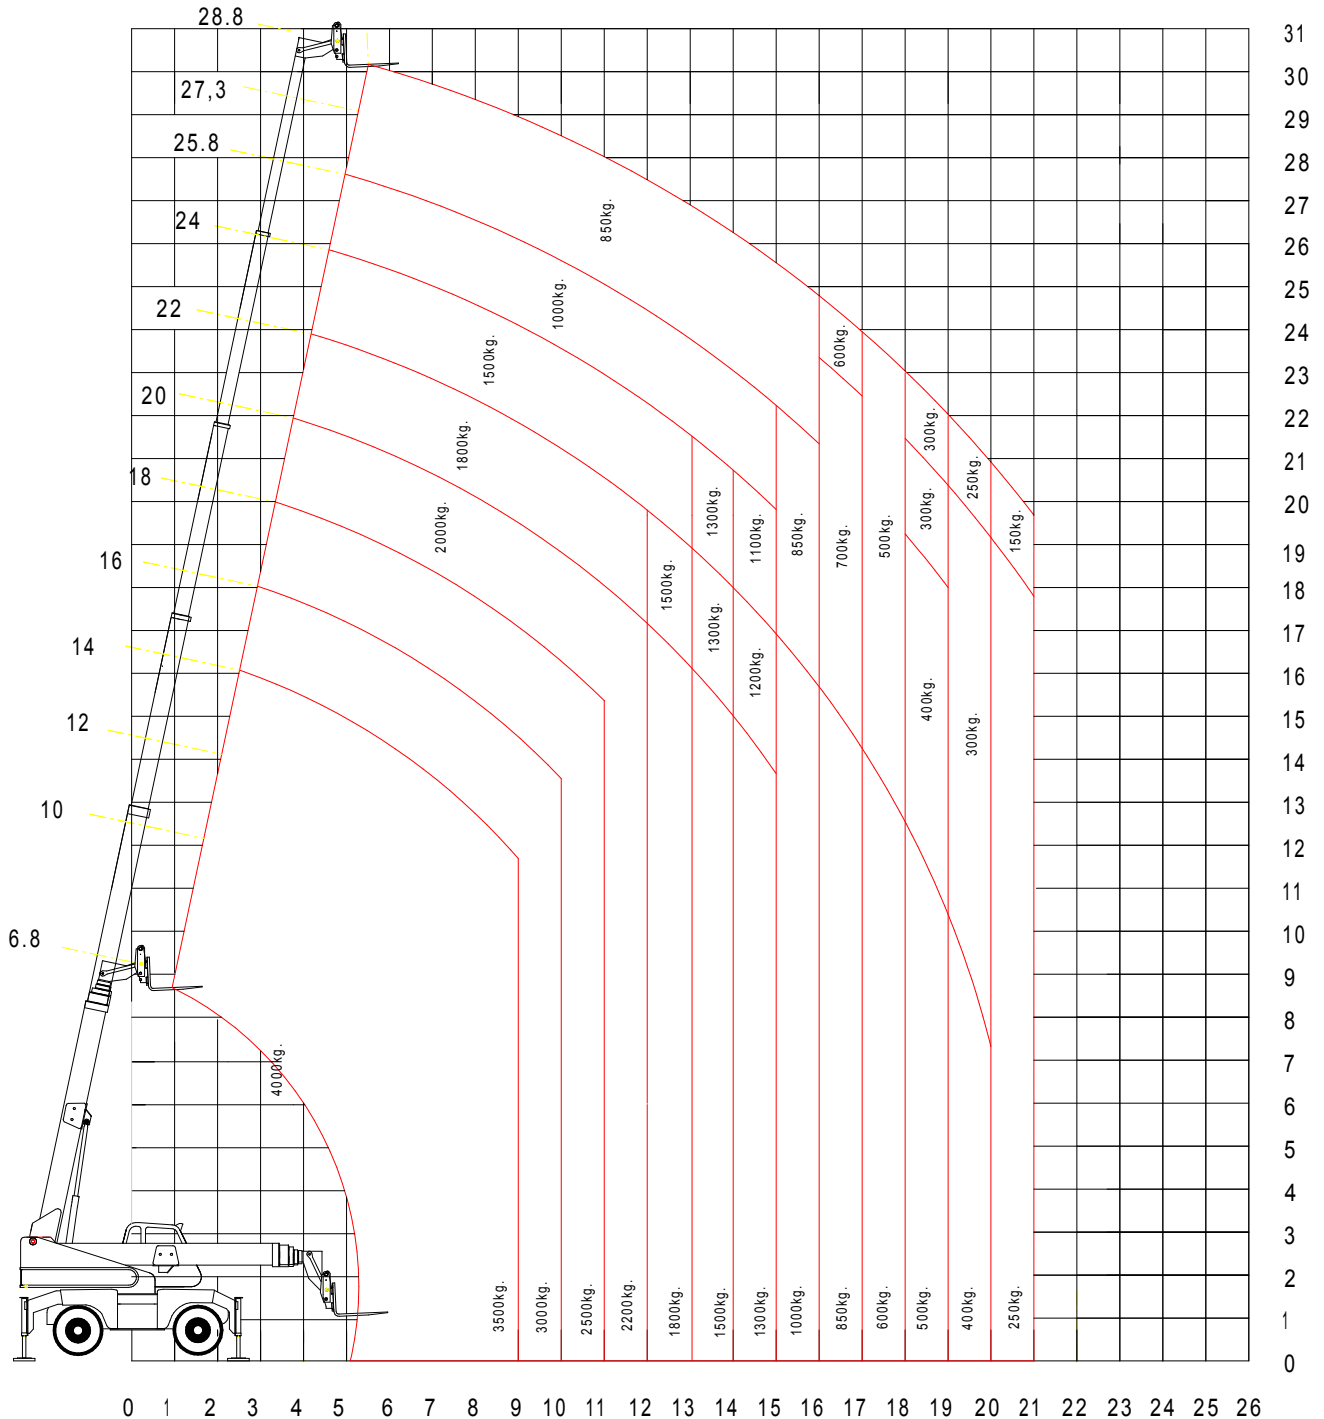

[zur Website](#)

Jib 7,5 m innen (klein)

TD40305 kleine Abstützung 360°
 hydr. Spitze (JIB Auszug innen)
 LMB Anzeige L/T 311

[zur Website](#)

Gabel (gross)

Das Lastendiagramm der Schaufel ist gleich wie das von der Gabel (MAX 2.0 Tonnen)

TD40305 Grosse Abstützung 360°
 Gabelbetrieb
 LMB Anzeige R/T 4 1
 Eigenlast Gabelträger 400 kg
 Traglasten inkl. Gabelträger

[zur Website](#)

Gabel (klein)

Das Lastendiagramm der Schaufel ist gleich wie das von der Gabel (MAX 2.0 Tonnen)