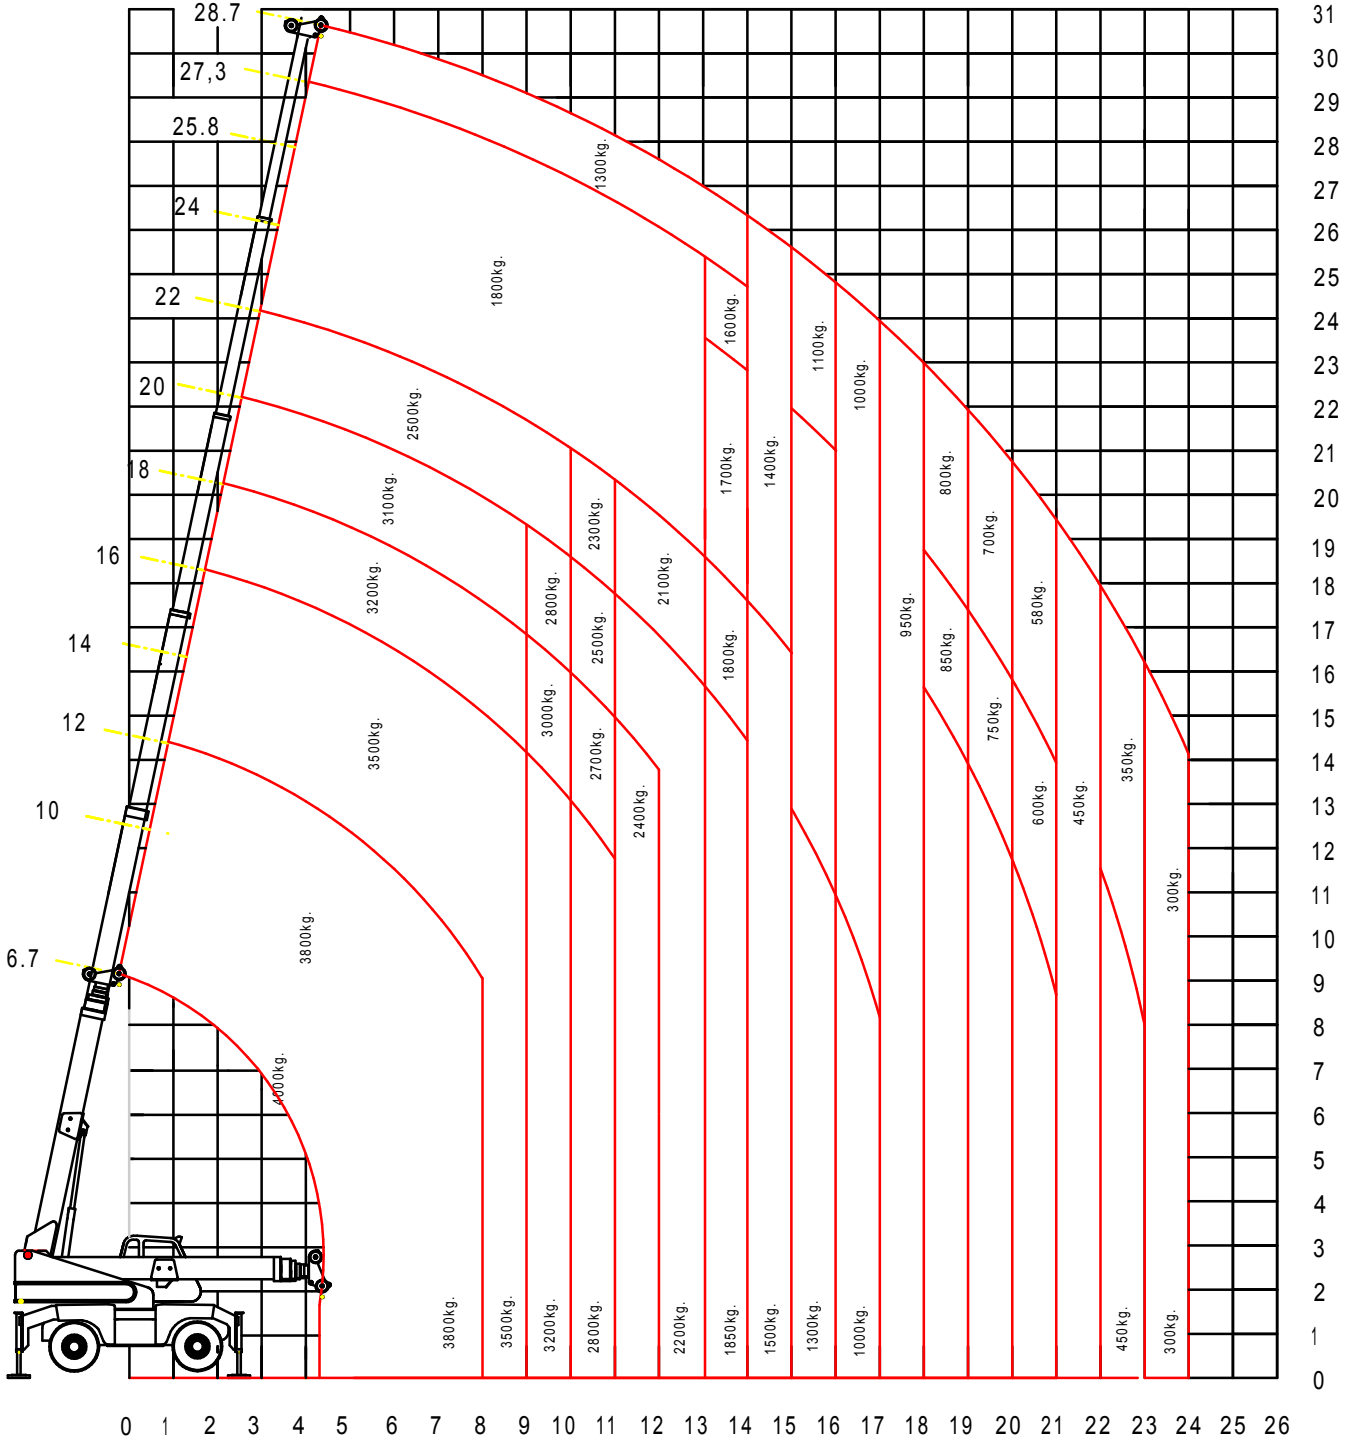

Rollenkopf 4 to (gross)

TD40305 Grosse Abstützung 360°
Winde 4 to
LMB Anzeige L/T 407

[zur Website](#)