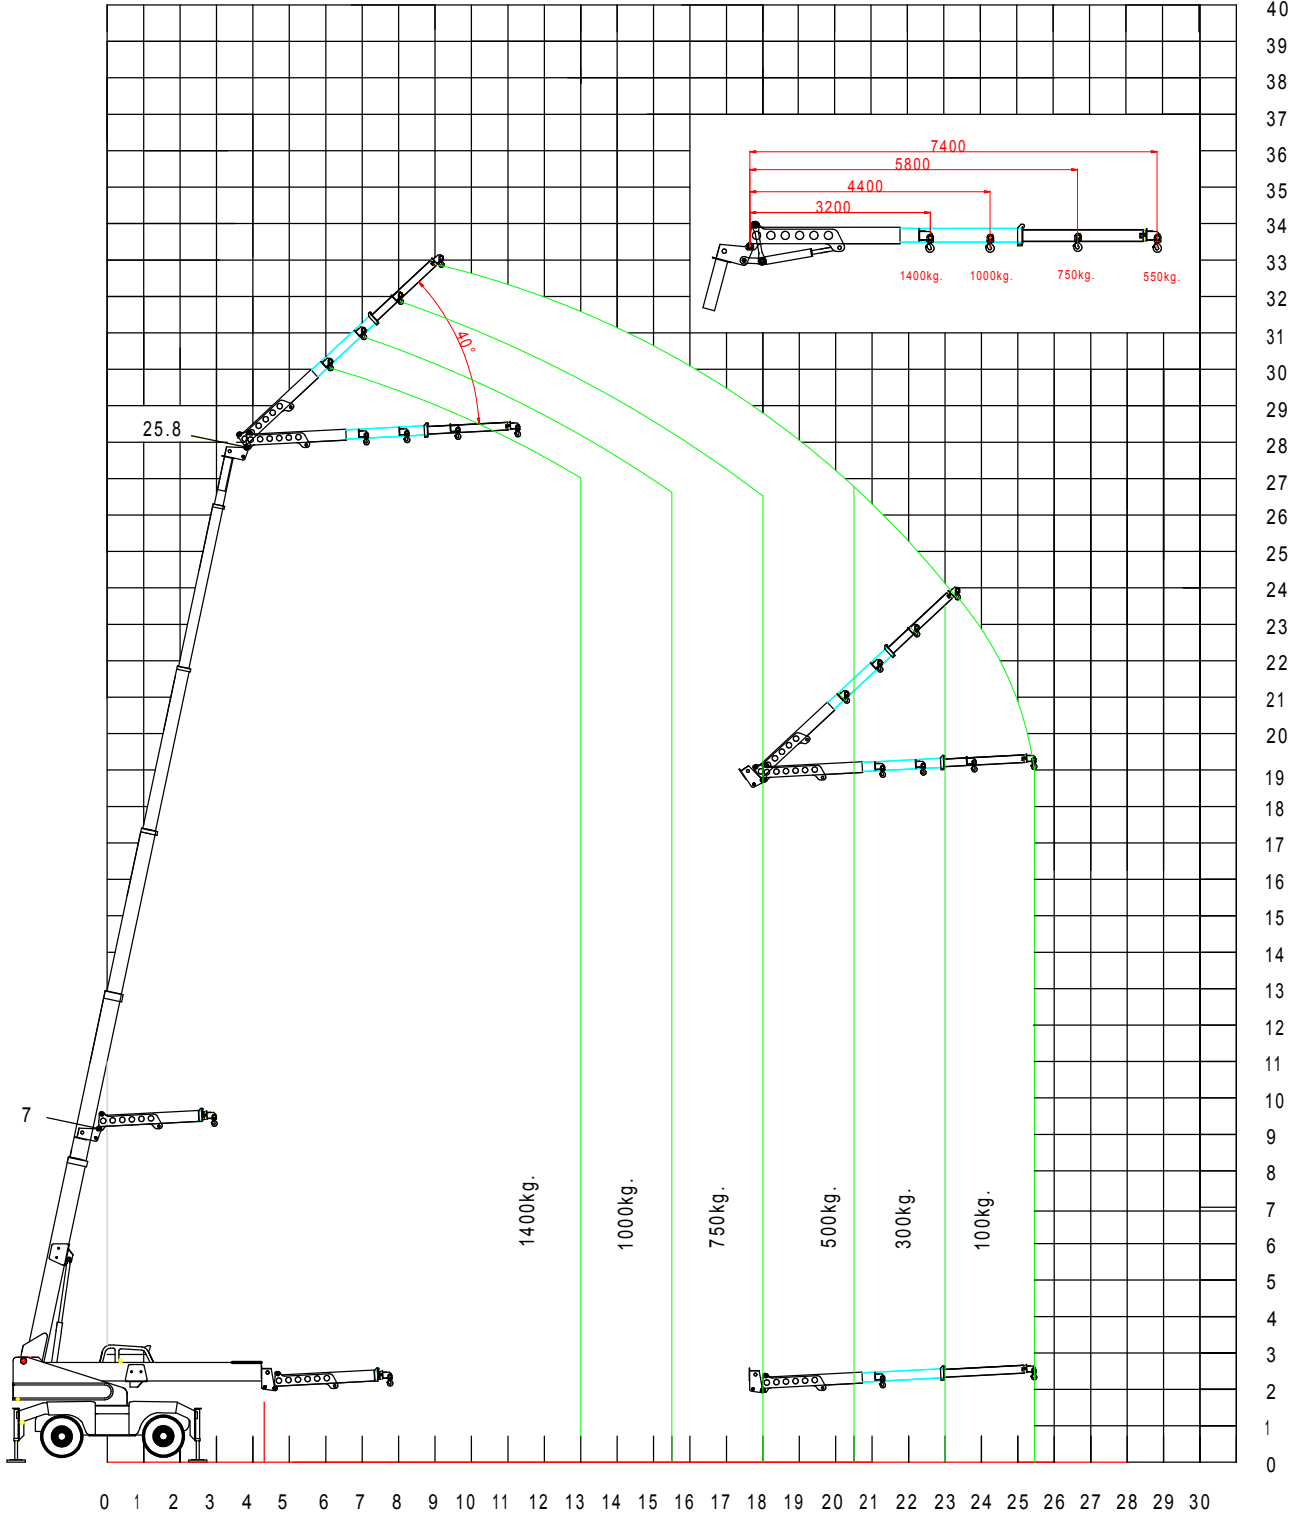

[zur Website](#)

Hebebühne 4 m (gross)

TD40305 Grosse Abstützung 360°
 Arbeitskorb A-SV 180° 4m
 LMB Anzeige L/T 404

[zur Website](#)

Hebebühne 4 m (klein)

TD40305 kleine Abstützung 360°
 Arbeitskorb A-SV 180 4m
 LMB Anzeige L/T 304

[zur Website](#)

Jib 7,5 m aussen (klein)

TD40305 kleine Abstützung 360°
 hydr. Spitze verl.(JIB Auszug aussen)
 LMB Anzeige L/T 312

[zur Website](#)

Jip 7,5 m innen (gross)

TD40305 Grosse Abstützung 360°
 hydr. Spitze (JIB Auszug innen)
 LMB Anzeige L/T 411

[zur Website](#)

Jib 7,5 m innen (klein)

TD40305 kleine Abstützung 360°
 hydr. Spitze (JIB Auszug innen)
 LMB Anzeige L/T 311

[zur Website](#)

Gabel (gross)

Das Lastendiagramm der Schaufel ist gleich wie das von der Gabel (MAX 2.0 Tonnen)

TD40305 Grosse Abstützung 360°
 Gabelbetrieb
 LMB Anzeige R/T 4 1
 Eigenlast Gabelträger 400 kg
 Traglasten inkl. Gabelträger

[zur Website](#)

Gabel (klein)

Das Lastendiagramm der Schaufel ist gleich wie das von der Gabel (MAX 2.0 Tonnen)