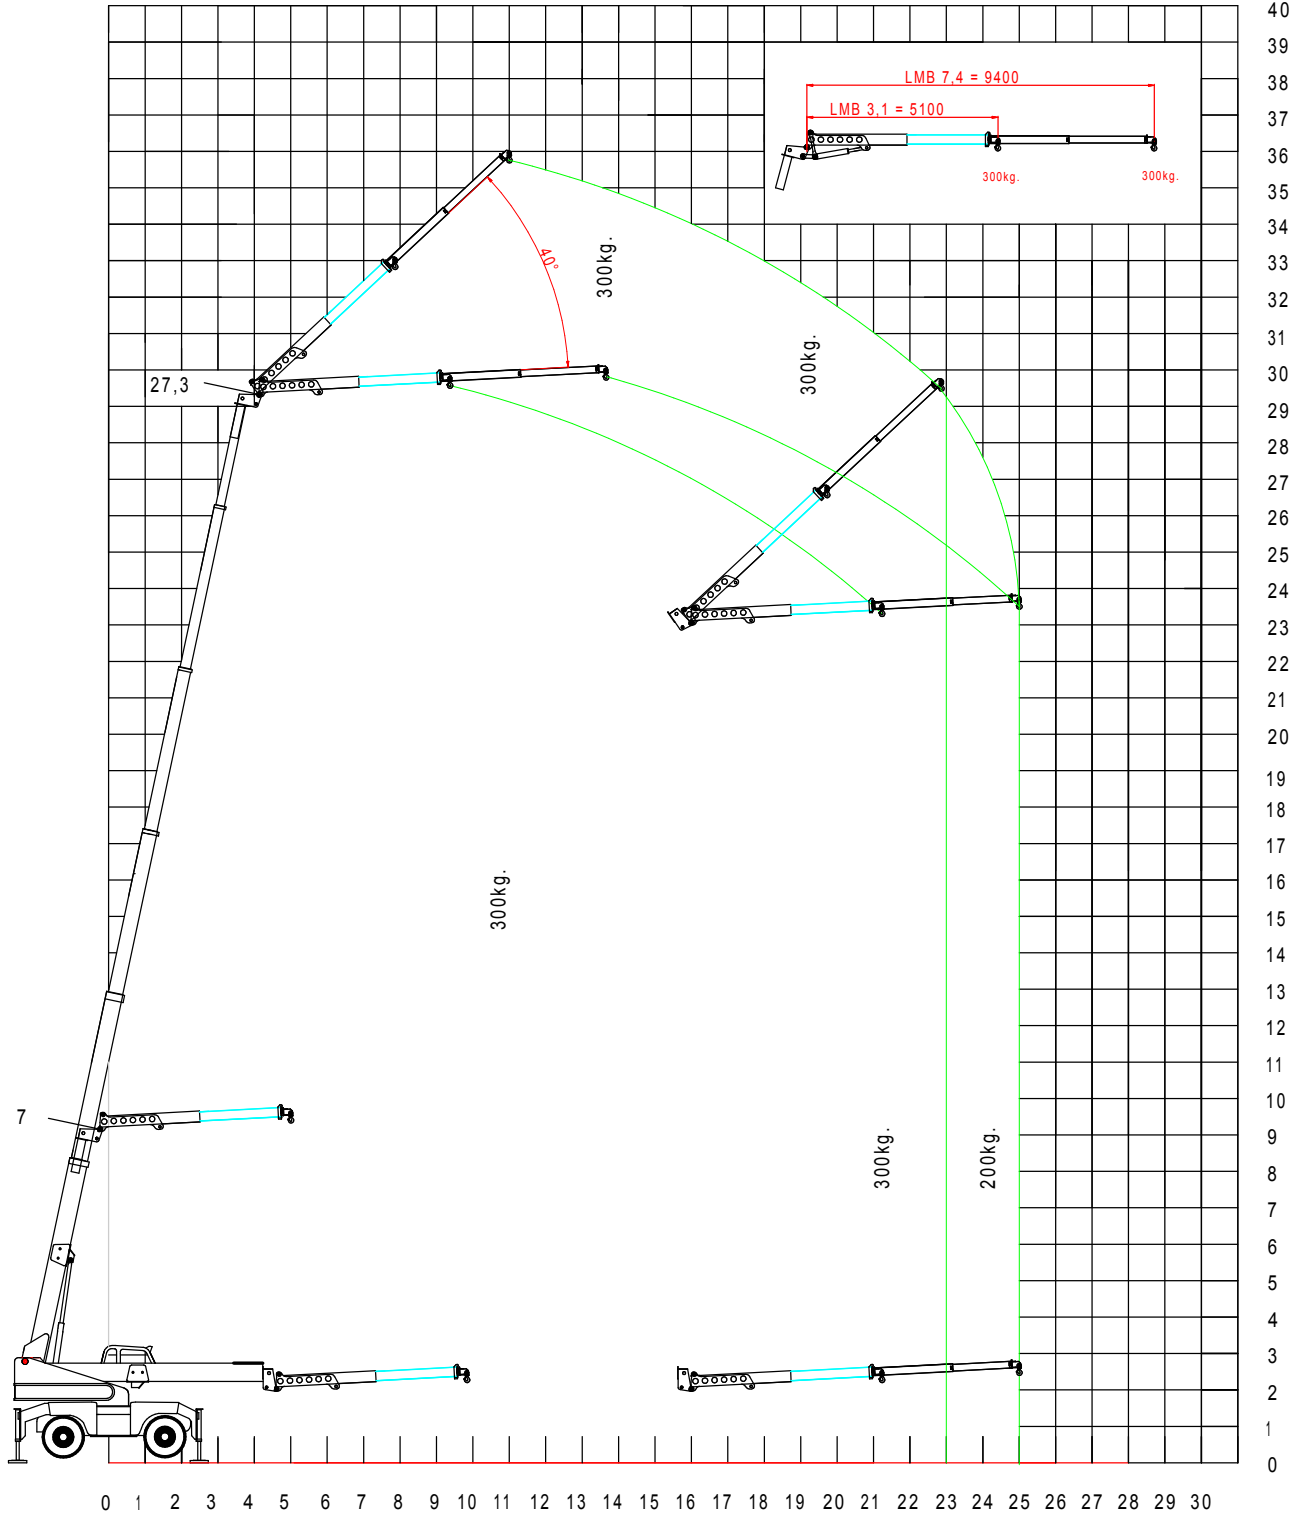

[zur Website](#)

Hebebühne 4 m (gross)

TD40305 Grosse Abstützung 360°
 Arbeitskorb A-SV 180° 4m
 LMB Anzeige L/T 404

[zur Website](#)

Hebebühne 4 m (klein)

TD40305 kleine Abstützung 360°
 Arbeitskorb A-SV 180 4m
 LMB Anzeige L/T 304

[zur Website](#)

Jib 7,5 m aussen (klein)

TD40305 kleine Abstützung 360°
 hydr. Spitze verl.(JIB Auszug aussen)
 LMB Anzeige L/T 312

[zur Website](#)

Jip 7,5 m innen (gross)

TD40305 Grosse Abstützung 360°
 hydr. Spitze (JIB Auszug innen)
 LMB Anzeige L/T 411

[zur Website](#)

Jib 7,5 m innen (klein)

TD40305 kleine Abstützung 360°
 hydr. Spitze (JIB Auszug innen)
 LMB Anzeige L/T 311

[zur Website](#)

Gabel (gross)

Das Lastendiagramm der Schaufel ist gleich wie das von der Gabel (MAX 2.0 Tonnen)

TD40305 Grosse Abstützung 360°
 Gabelbetrieb
 LMB Anzeige R/T 4 1
 Eigenlast Gabelträger 400 kg
 Traglasten inkl. Gabelträger

[zur Website](#)

Gabel (klein)

Das Lastendiagramm der Schaufel ist gleich wie das von der Gabel (MAX 2.0 Tonnen)