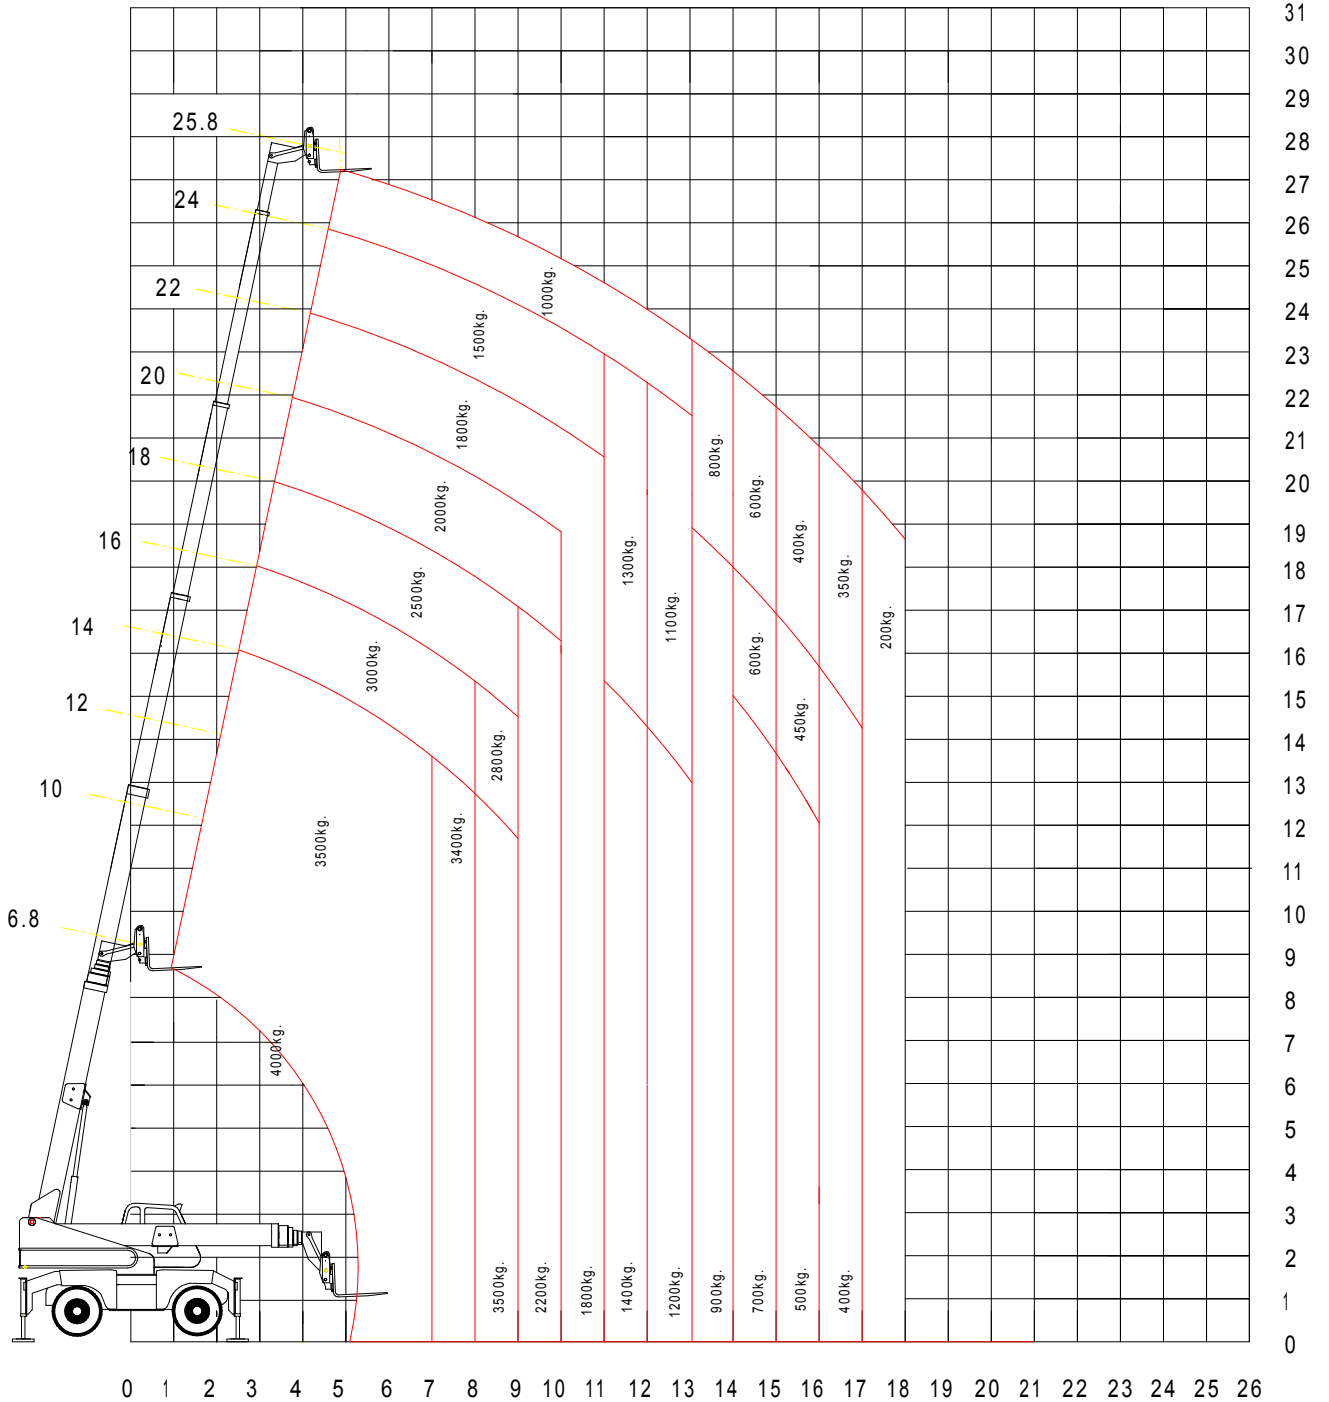

[zur Website](#)

Jib 7,5 m innen (klein)

TD40305 kleine Abstützung 360°
 hydr. Spitze (JIB Auszug innen)
 LMB Anzeige L/T 311

[zur Website](#)

Gabel (gross)

Das Lastendiagramm der Schaufel ist gleich wie das von der Gabel (MAX 2.0 Tonnen)

TD40305 Grosse Abstützung 360°
 Gabelbetrieb
 LMB Anzeige R/T 4 1
 Eigenlast Gabelträger 400 kg
 Traglasten inkl. Gabelträger

[zur Website](#)

Gabel (klein)

Das Lastendiagramm der Schaufel ist gleich wie das von der Gabel (MAX 2.0 Tonnen)