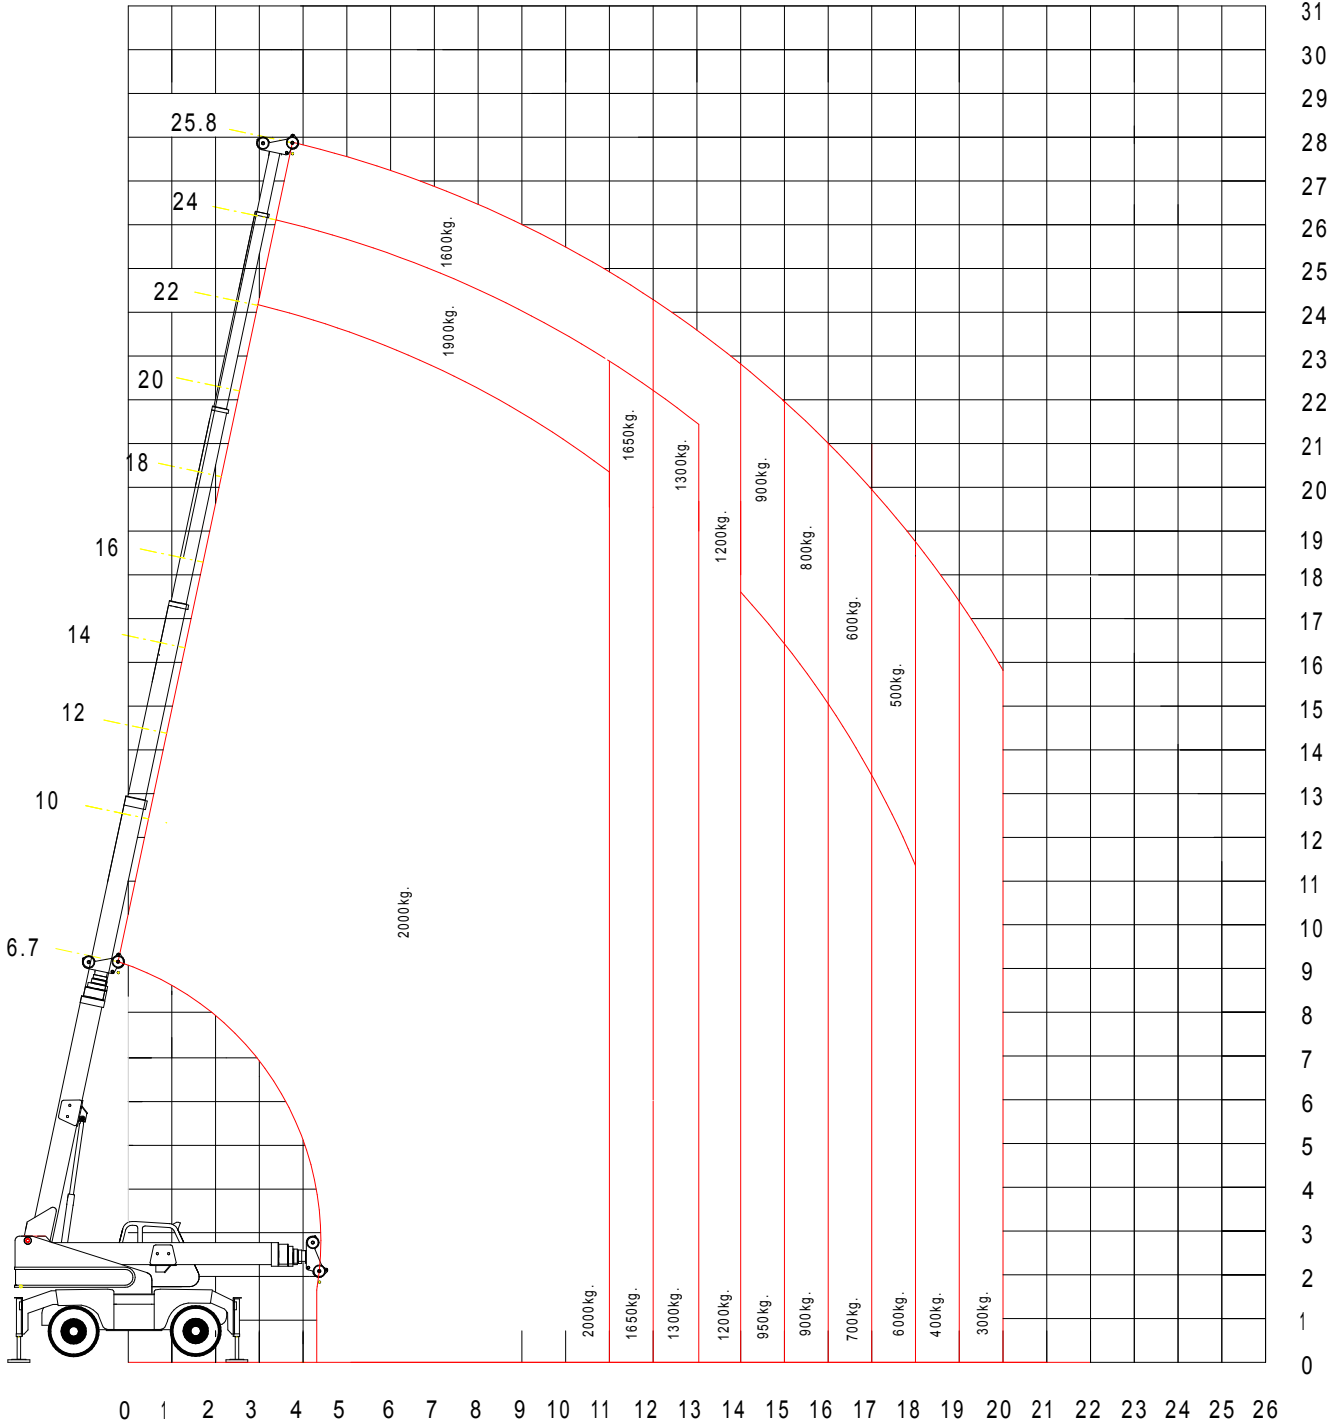

Rollenkopf 2 to (gross)

TD40305 Grosse Abstützung 360°

Winde 2 to

LMB Anzeige L/T 402

[zur Website](#)

Rollenkopf 2 to (klein)

TD40305 kleine Abstützung 360°

Winde 2 to

LMB Anzeige L/T 302

[zur Website](#)

Rollenkopf 4 to (gross)

TD40305 Grosse Abstützung 360°
 Winde 4 to
 LMB Anzeige L/T 407

[zur Website](#)

Rollenkopf 4 to (klein)

TD40305 kleine Abstützung 360°
 Winde 4 to
 LMB Anzeige L/T 307