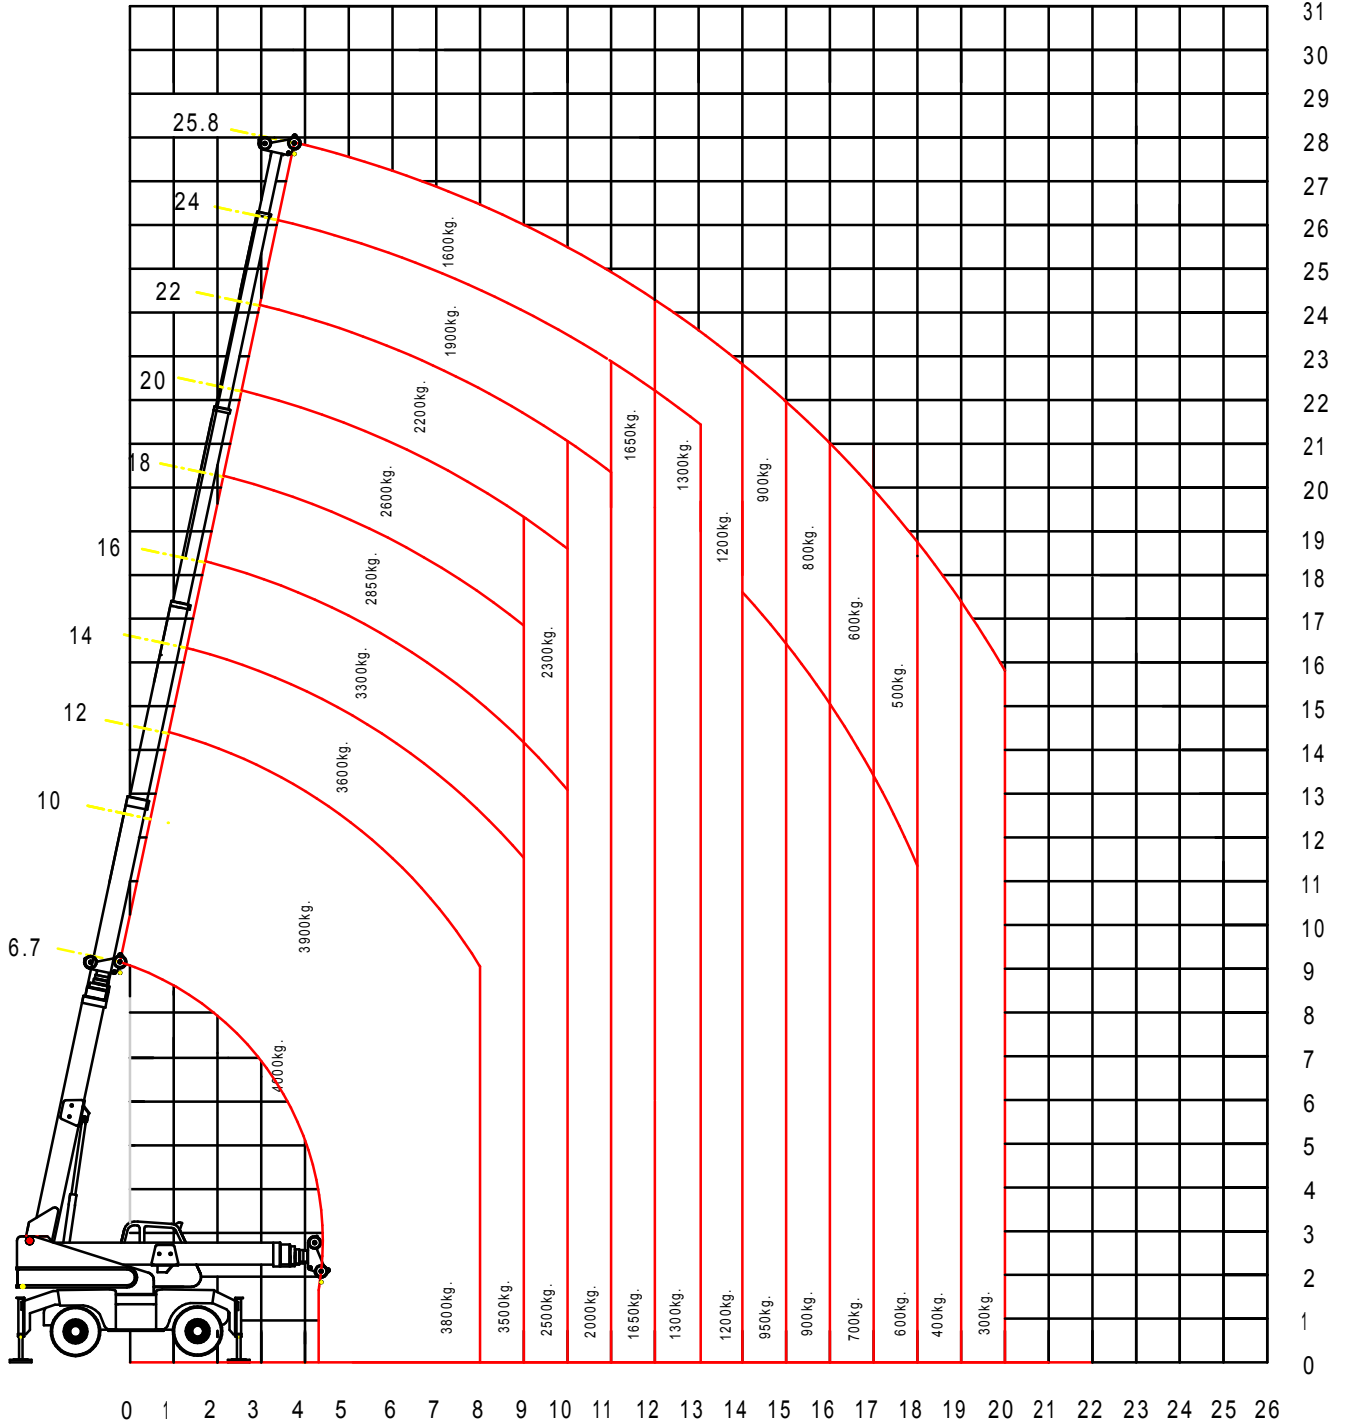

LMB Anzeige L/T 302

[zur Website](#)

Rollenkopf 4 to (gross)

TD40305 Grosse Abstützung 360°
 Winde 4 to
 LMB Anzeige L/T 407

[zur Website](#)

Rollenkopf 4 to (klein)

TD40305 kleine Abstützung 360°
 Winde 4 to
 LMB Anzeige L/T 307

[zur Website](#)

Hebebühne 4 m (gross)

TD40305 Grosse Abstützung 360°
 Arbeitskorb A-SV 180° 4m
 LMB Anzeige L/T 404

[zur Website](#)

Hebebühne 4 m (klein)

TD40305 kleine Abstützung 360°
 Arbeitskorb A-SV 180 4m
 LMB Anzeige L/T 304