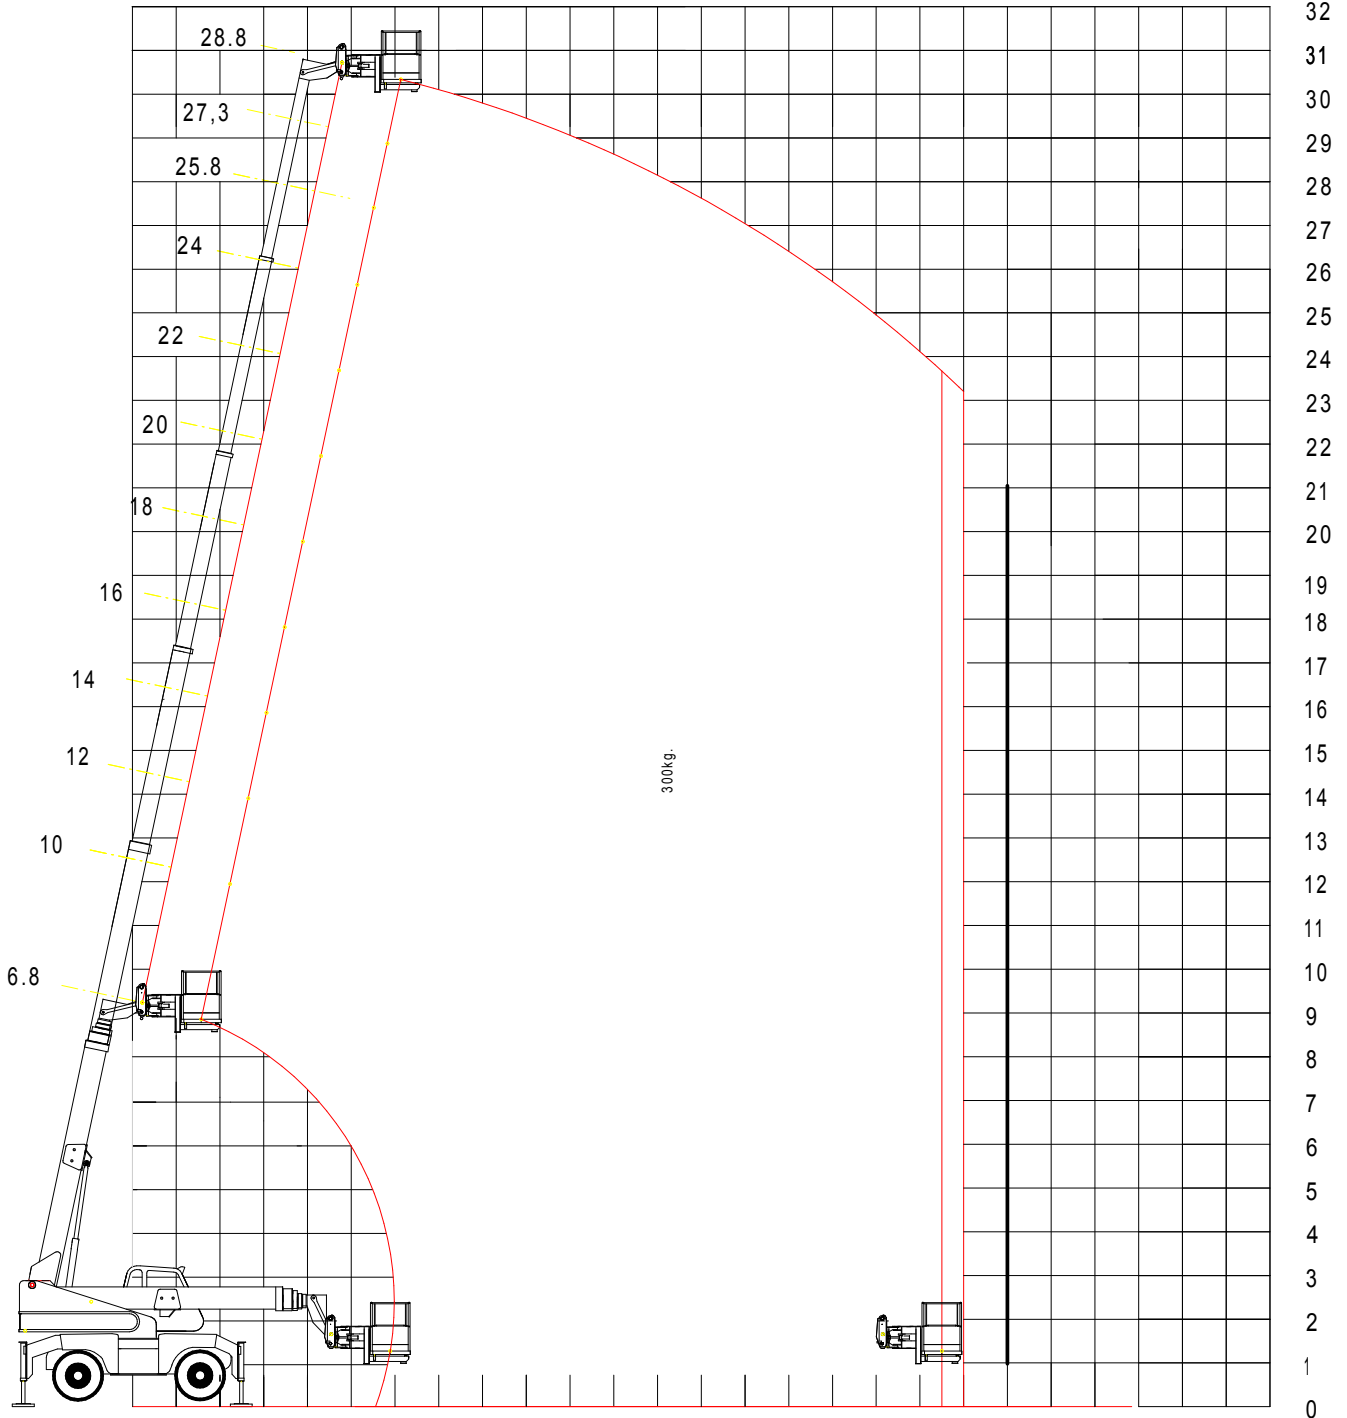

Rollenkopf 2 to (gross)

TD40305 Grosse Abstützung 360°

Winde 2 to

LMB Anzeige L/T 402

[zur Website](#)

Rollenkopf 2 to (klein)

TD40305 kleine Abstützung 360°

Winde 2 to

LMB Anzeige L/T 302

[zur Website](#)

Rollenkopf 4 to (gross)

TD40305 Grosse Abstützung 360°
 Winde 4 to
 LMB Anzeige L/T 407

[zur Website](#)

Rollenkopf 4 to (klein)

TD40305 kleine Abstützung 360°
 Winde 4 to
 LMB Anzeige L/T 307

[zur Website](#)

Hebebühne 4 m (gross)

TD40305 Grosse Abstützung 360°
 Arbeitskorb A-SV 180° 4m
 LMB Anzeige L/T 404

[zur Website](#)

Hebebühne 4 m (klein)

TD40305 kleine Abstützung 360°
 Arbeitskorb A-SV 180 4m
 LMB Anzeige L/T 304