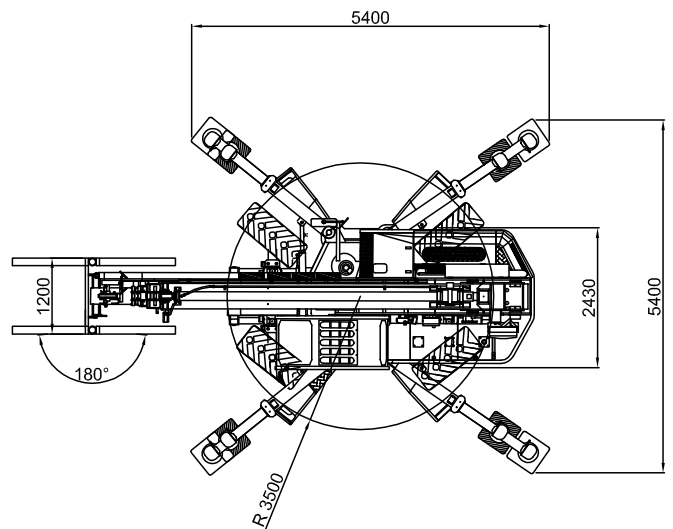

Herkules Teleskop-Kran

Hubhöhe	30.50 m
Reichweite	23.00 m
Tragkraft	4.00 to
Strassenfahrt	40 km/h
Gewicht	18.4 t
kl. Abstützung	5 m x 5 m

Ihr Vertriebspartner:

Wir heben alles in die Höhe!

H-B Teleskop-Kran GmbH
 Erich Haldi
 Grossmatte 5
 6014 Luzern
 Telefon 041 250 13 33

Rollenkopf 2 to (gross)

TD40305 Grosse Abstützung 360°

Winde 2 to

LMB Anzeige L/T 402

[zur Website](#)

Rollenkopf 2 to (klein)

TD40305 kleine Abstützung 360°

Winde 2 to

LMB Anzeige L/T 302

[zur Website](#)

Rollenkopf 4 to (gross)

TD40305 Grosse Abstützung 360°
 Winde 4 to
 LMB Anzeige L/T 407

[zur Website](#)

Rollenkopf 4 to (klein)

TD40305 kleine Abstützung 360°
 Winde 4 to
 LMB Anzeige L/T 307

[zur Website](#)

Jib 7,5 m innen (klein)

TD40305 kleine Abstützung 360°
 hydr. Spitze (JIB Auszug innen)
 LMB Anzeige L/T 311

[zur Website](#)

Gabel (gross)

Das Lastendiagramm der Schaufel ist gleich wie das von der Gabel (MAX 2.0 Tonnen)